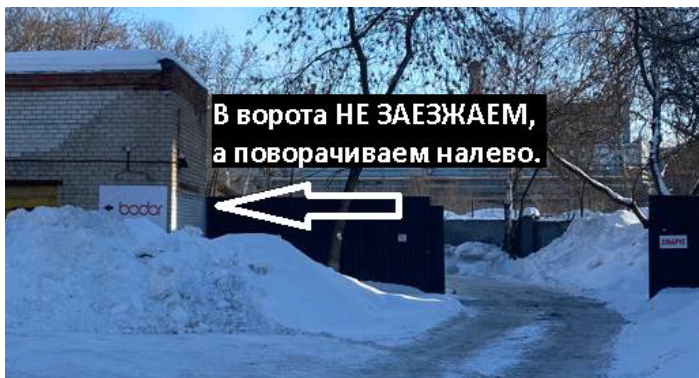

Сб.-Вс. Выходной

Навигация:

Для проезда на автомобиле указать
в навигаторе координаты:

55.774848, 38.460857

Ориентир – рядом шиномонтаж
фиолетового цвета. Рядом коричневые
ворота с вывеской БОДОР(вам сюда)

После запуска на территорию проезжаете
прямо, далее по нашим указателям.

Подробная схема после заезда на территорию:

1.

Заезжаете в коричневые ворота с вывеской БОДОР (ориентир: слева от ворот фиолетовый шиномонтаж)

2.

Едем прямо, придерживаясь правой стороны. Далее вы увидите указатели с вывеской Bodor

Подробная схема после заезда на территорию:

3.

Двигаемся по указателям

4.

Придерживаемся правой стороны и едем вдоль здания, что на фото. Далее прямо и Вы на месте